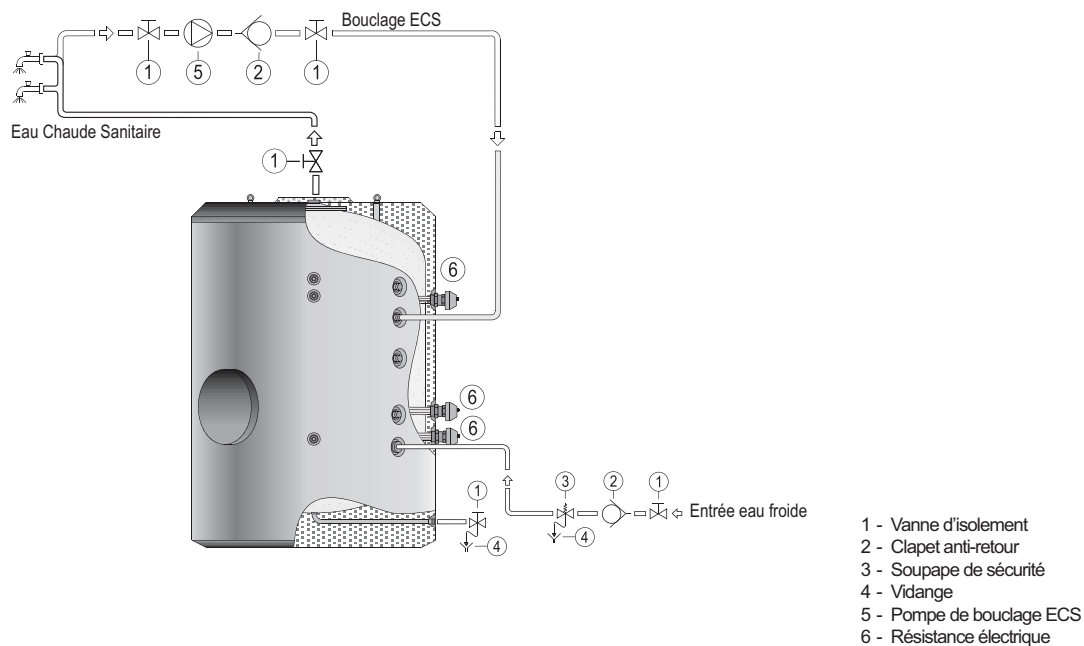

## Exemples de schéma

### MASTER INOX / MASTER VITRO MXV/MVV--1500/2000/2500/3000/3500/4000/5000/6000-RB

#### Installation avec Résistance électrique

#### Installation avec Échangeur à plaques